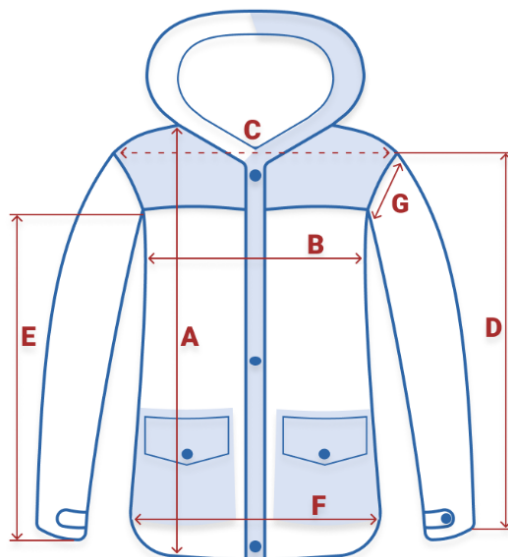

Популярность

Элегантность

Качество

Куртка летучая мышь женская с капюшоном зимняя светло-серого цвета 9621SS

- **Материал** Мембранные материалы, Натуральные материалы, Полиэстер, Плащевка, Тефлон, Ткань, Экологичные материалы
- **Состав** 100% Полиэстер
- **Материал подкладки** 100% полиэстер
- **Материал подкладки капюшона** 100% полиэстер
- **Материал наполнителя** Синтепон
- **Водонепроницаемость** 9 000 мм
- **Плотность утеплителя (г/кв.м)** 260
- **Диапазон температуры С°** от 0° до - 25°
- **Утеплитель гр** от 540 до 740
- **Воротник** Капюшон
- **Рисунок** Однотонный
- **Тип кармана** Накладной, Невидимка
- **Фиксаторы** На капюшоне, По низу
- **Внутренние карманы** Есть
- **Длина одежды** До колена
- **Коллекция** Осень-зима 2024
- **Опции капюшона** Не съемный
- **Комплектация** Куртка/Капюшон
- **Внутренние швы** Проклеены/Прошиты
- **Вид одежды** Свободная, утепленная модель
- **Вид застежки** Двойная молния/кнопка/клапан
- **Особенность ткани** Плотная мембранная ткань
- **Особенности** Влагонепроницаемая, ветрозащитная, дышащая
- **Цвета** бирюзовый, светло-серый, бежевый, черный
- **Страна производителя** Китай

Внимание!

Замеры в таблицах выполнены по внешним швам изделия.
Чтобы точно подобрать размер, замерьте вещь, которая идеально вам подходит, и сравните полученные данные с нашей таблицей.

Размер	Длина воротника	A Длина изделия	B Полуобхват груди	D Длина рукава (реглан)	F Полуобхват бёдер	G Полуобхват рукава
42 RU / S	60	100	60	76	60	19
44 RU / M	60	100	62	78	62	19
46 RU / L	60	100	64	80	64	20
48 RU / XL	60	102	66	80	66	20
50 RU / XXL	60	102	68	80	68	21