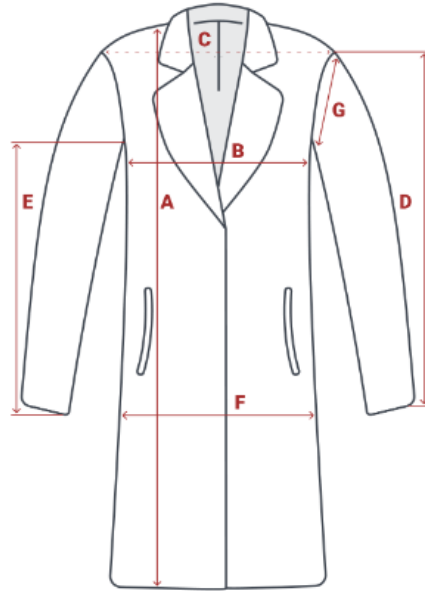

## Пальто летучая мышь женское с капюшоном зимнее голубого цвета 9618GI

- **Материал** Мембранные материалы, Натуральные материалы, Полиэстер, Плащевка, Тефлон, Ткань, Экологичные материалы
- **Состав** 100% Полиэстер
- **Материал подкладки** 100% полиэстер
- **Материал подкладки капюшона** 100% полиэстер
- **Материал наполнителя** Синтепон
- **Водонепроницаемость** 9 000 мм
- **Плотность утеплителя (г/кв.м)** 270
- **Диапазон температуры С°** от 0° до - 25°
- **Утеплитель гр** от 520 до 720
- **Воротник** Капюшон
- **Рисунок** Однотонный
- **Фиксаторы** На капюшоне
- **Внутренние карманы** Есть
- **Длина одежды** Ниже колена
- **Коллекция** Осень-зима 2024
- **Опции капюшона** Не съемный
- **Внутренние швы** Проклеены/Прошиты
- **Комплектация** Пальто-куртка/Капюшон
- **Тип кармана** Накладной (кнопка) Прорезной (молния)
- **Вид одежды** Свободная, утепленная модель
- **Вид застежки** Двойная молния/кнопка/клапан
- **Особенность ткани** Плотная мембранная ткань
- **Особенности** Влагонепроницаемая, ветрозащитная, дышащая
- **Конструктивность элемента** Манжет на рукавах
- **Цвета** розовый, голубой, черный, зеленый, фиолетовый, бежевый
- **Страна производителя** Китай

## Таблица размеров

### Внимание!

Замеры в таблицах выполнены по внешним швам изделия.  
 Чтобы точно подобрать размер, замерьте вещь, которая идеально вам подходит, и сравните полученные данные с нашей таблицей.

Размер	Длина воротника	<b>A</b> Длина изделия	<b>B</b> Полуобхват груди	<b>D</b> Длина рукава (реглан)	<b>F</b> Полуобхват бёдер	<b>G</b> Полуобхват рукава
<b>42 RU / S</b>	64	97	56	70	58	19
<b>44 RU / M</b>	64	99	58	70	60	20
<b>46 RU / L</b>	64	100	60	72	62	21
<b>48 RU / XL</b>	64	100	62	74	64	22
<b>50 RU / XXL</b>	64	100	64	75	66	22