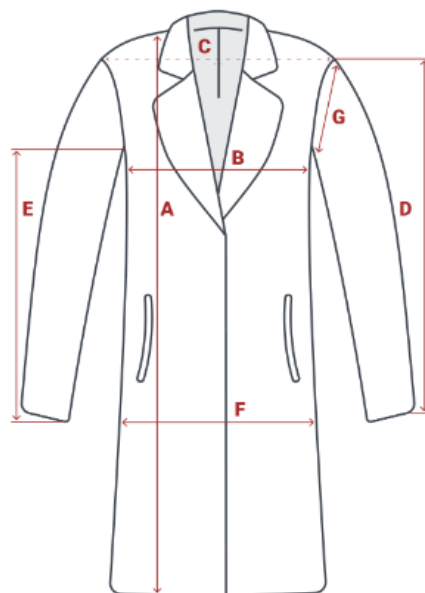

Популярность

Элегантность

Качество

Пальто утепленное стеганное зимнее с капюшоном женское черного цвета 9606Ch

- **Материал** Мембранные материалы, Натуральные материалы, Полиэстер, Плащевка, Тефлон, Ткань, Экологичные материалы
- **Состав** 100% Полиэстер
- **Материал подкладки** 100% полиэстер
- **Материал подкладки капюшона** 100% полиэстер
- **Материал наполнителя** Синтепон
- **Водонепроницаемость** 9 000 мм
- **Плотность утеплителя (г/кв.м)** 270
- **Диапазон температуры С°** от 0° до - 25°
- **Утеплитель гр** от 540 до 740
- **Воротник** Стойка
- **Рисунок** Однотонный
- **Фиксаторы** На капюшоне
- **Внутренние карманы** Есть
- **Длина одежды** Ниже колена
- **Коллекция** Осень-зима 2024
- **Опции капюшона** Не съемный
- **Внутренние швы** Проклеены/Прошиты
- **Комплектация** Пальто-куртка/Капюшон
- **Тип кармана** Прорезные (кнопка и молния)
- **Вид одежды** Свободная, утепленная модель
- **Вид застежки** Двойная молния/кнопка/клапан
- **Особенность ткани** Плотная мембранная ткань
- **Особенности** Влагонепроницаемая, ветрозащитная, дышащая
- **Конструктивность элемента** Боковой разрез на молнии (невидимка)
- **Конструктивность элемента** Манжет на рукавах
- **Цвета** коричневый, темно-серый, бежевый, черный
- **Страна производителя** Китай

Внимание!

Замеры в таблицах выполнены по внешним швам изделия.
Чтобы точно подобрать размер, замерьте вещь, которая идеально вам подходит, и сравните полученные данные с нашей таблицей.

Размер	Длина воротника	A Длина изделия	B Полуобхват груди	C Ширина плеч	D Длина рукава	F Полуобхват бёдер	G Полуобхват рукава
42 RU / S	60	108	48	39	60	50	18
44 RU / M	60	108	50	40	60	52	18
46 RU / L	60	108	52	41	62	54	19
48 RU / XL	60	108	54	41	62	56	19
50 RU / XXL	60	110	56	43	62	58	19