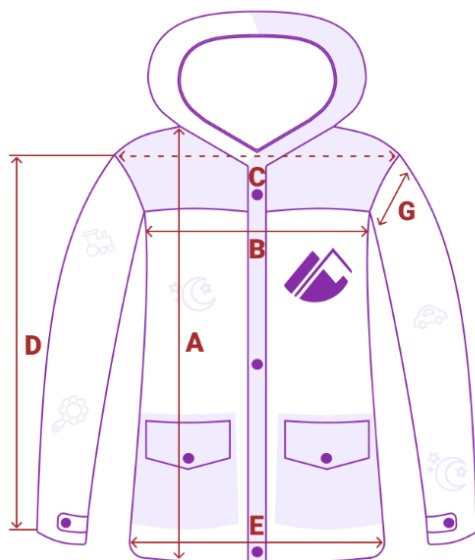

Внимание!

Замеры в таблицах выполнены по внешним швам изделия.
Чтобы точно подобрать размер, замерьте вещь, которая идеально вам подходит, и сравните полученные данные с нашей таблицей.

Размер	● Длина воротника	●A Длина изделия	●B Полуобхват груди	●C Ширина плеч	●D Длина рукава	●F Полуобхват бёдер	●G Полуобхват рукава
116 RU / 6 лет	48	64	40	34	45	42	16
122 RU / 7 лет	48	67	41	34	45	45	16
128 RU / 8 лет	48	68	43	34	47	46	17
134 RU / 9 лет	50	69	44	35	48	48	18
140 RU / 10 лет	51	71	46	36	49	49	18
146 RU / 11 лет	52	72	47	38	50	50	18