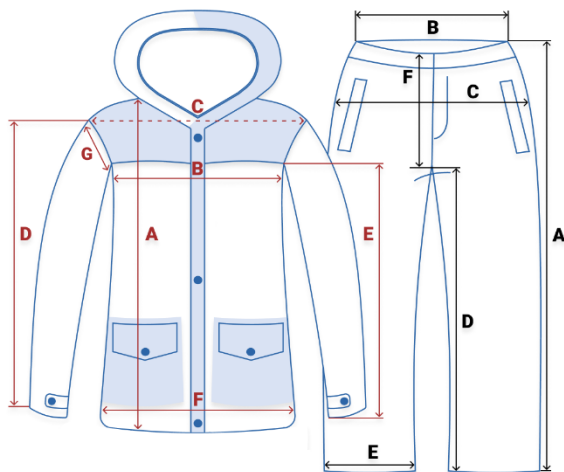

Внимание!

Замеры в таблицах выполнены по внешним швам изделия.
Чтобы точно подобрать размер, замерьте вещь, которая идеально вам подходит, и сравните полученные данные с нашей таблицей.

	48 RU M	50 RU L	52 RU XL	54 RU XXL	56 RU 3XL
A Длина куртки	72	75	75	81	81
B Полуобхват груди	55	58	61	63	64
C Ширина плеч	47	50	53	54	55
D Длина рукава	65	67	69	69	69
F Полуобхват бедер	55	56	60	63	63
G Полуобхват рукава	20	22	24	25	25
A Длина брюк	106	110	110	110	112
B Полуобхват талии	40	43	45	48	50
C Полуобхват бедер	52	55	58	60	62
D Шаговый шов	76	76	78	78	78
E Полуобхват низа брючины	21	22	23	24	26
F Посадка	31	34	36	36	36