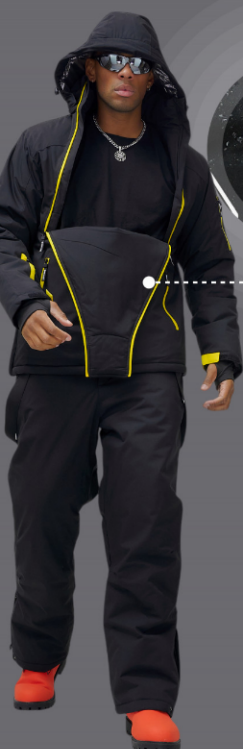

Популярность

Элегантность

Качество

Горнолыжный костюм анорак мужской зимний черного цвета 389Ch

АНОРАК ЗИМНИЙ 48-56

Проверено до -25°C

Защита от влаги и ветра

Мембранные материалы

3

Сезона без забот

Честный знак

Пошит для своих

Усиление в нагруженных зонах

Прорезные карманы +SkiPass

Герметичные швы «FrostLock»

Утеплитель до 880 гр