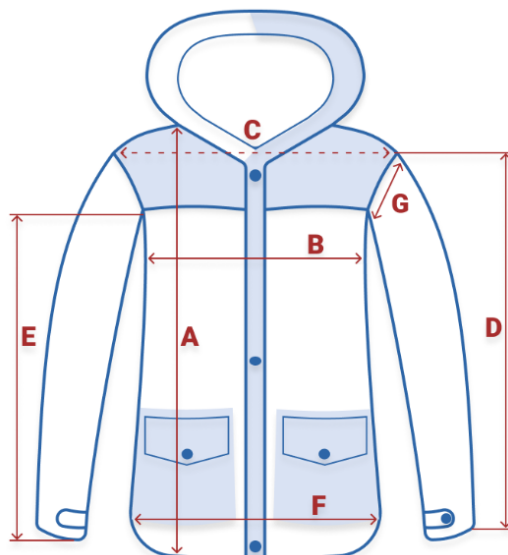

Популярность

Элегантность

Качество

Куртка женская зимняя с мехом енот премиум класса светло- зеленого цвета 381ZS

- **Материал** Мембранные материалы, Натуральные материалы, Полиэстер, Плащевка, Тефлон, Болонь, Экологичные материалы
- **Состав** 100% Полиэстер
- **Материал подкладки** 100% полиэстер
- **Материал подкладки капюшона** 100% полиэстер
- **Материал наполнителя** Тинсулейт
- **Водонепроницаемость** 10 000 мм
- **Плотность утеплителя (г/кв.м)** 260
- **Диапазон температуры С°** от 0° до - 25°
- **Утеплитель гр** от 320 до 480
- **Воротник** Капюшон
- **Рисунок** Однотонный/Логотип
- **Фиксаторы** На капюшоне и по низу
- **Внутренние карманы** Есть
- **Длина одежды** до колена
- **Коллекция** Осень-зима 2024
- **Опции капюшона** Не съемный
- **Внутренние швы** Проклеены/Прошиты
- **Комплектация** Куртка/Капюшон/Мех енот натуральный
- **Тип кармана** Прорезной на молнии
- **Вид одежды** Свободная, утепленная модель
- **Вид застежки** Двойная молния
- **Особенности модели** водоотталкивающий материал, ветрозащита, гипоаллергенный материал, дышащий материал, съемная опушка
- **Декоративные элементы** Капюшон, Кнопки, Манжеты, Мех
- **Цвета** светло-зеленый, белый, черный, бежевый, хаки
- **Страна производителя** Китай

Внимание!

Замеры в таблицах выполнены по внешним швам изделия.
Чтобы точно подобрать размер, замерьте вещь, которая идеально вам подходит, и сравните полученные данные с нашей таблицей.

Размер	● Длина воротника	● A Длина изделия	● B Полуобхват груди	● C Ширина плеч	● D Длина рукава	● F Полуобхват бёдер	● G Полуобхват рукава
40 RU / XS	58	83	48	39	62	50	18
42 RU / S	58	85	50	40	62	52	18
44 RU / M	58	88	52	40	63	54	18
46 RU / L	58	90	54	40	63	56	20
48 RU / XL	58	90	56	41	63	58	20
50 RU / XXL	58	90	58	41	63	60	20