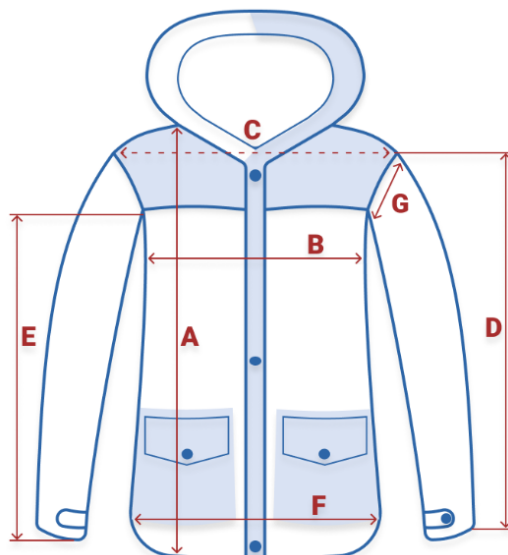

Популярность

Элегантность

Качество

Куртка женская зимняя с мехом енот премиум класса серого цвета 3215Sr

• Материал	Мембранные материалы, Натуральные материалы, Полиэстер, Плащевка, Тефлон, Болонь, Экологичные материалы
• Состав	100% Полиэстер
• Материал подкладки	100% полиэстер
• Материал подкладки капюшона	100% полиэстер
• Материал наполнителя	Тинсулейт
• Водонепроницаемость	10 000 мм
• Плотность утеплителя (г/кв.м)	220
• Диапазон температуры С°	от 0° до - 25°
• Утеплитель гр	от 360 до 480
• Воротник	Капюшон
• Рисунок	Однотонный/Логотип
• Фиксаторы	На капюшоне
• Внутренние карманы	Есть
• Длина одежды	До бедра
• Коллекция	Осень-зима 2024
• Опции капюшона	Не съемный
• Внутренние швы	Проклеены/Прошиты
• Комплектация	Куртка/Капюшон/Мех енот натуральный
• Тип кармана	Прорезной на молнии
• Вид одежды	Свободная, утепленная модель
• Вид застежки	Двойная молния/кнопка/клапан
• Особенности модели	быстросохнущая, ветрозащита, водоотталкивающий материал, гипоаллергенный материал, дышащий материал, быстросохнущая
• Декоративные элементы	Капюшон, Кнопки, Манжеты, Мех
• Цвета	черный, светло-бежевый, зеленый, бежевый
• Страна производителя	Китай

Внимание!

Замеры в таблицах выполнены по внешним швам изделия.
Чтобы точно подобрать размер, замерьте вещь, которая идеально вам подходит, и сравните полученные данные с нашей таблицей.

Размер	● Длина воротника	● A Длина изделия	● B Полуобхват груди	● C Ширина плеч	● D Длина рукава	● F Полуобхват бёдер	● G Полуобхват рукава
40 RU / XS	61	80	51	40	63	52	18
42 RU / S	61	80	51	40	63	53	18
44 RU / M	61	80	52	40	64	54	18
46 RU / L	61	83	54	41	64	55	18
48 RU / XL	61	85	56	42	65	56	19
50 RU / XXL	61	87	57	43	67	57	20