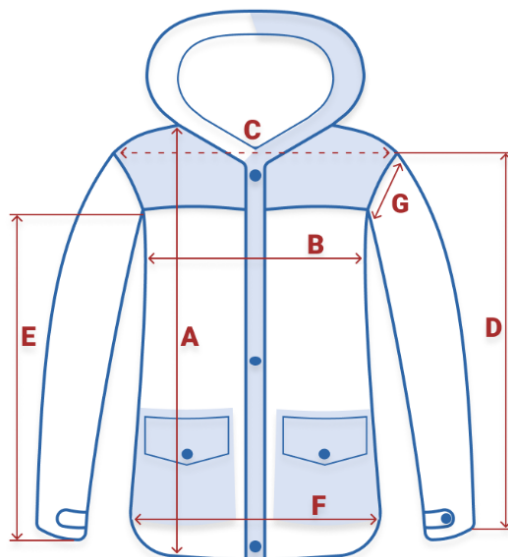

## Внимание!

Замеры в таблицах выполнены по внешним швам изделия.  
Чтобы точно подобрать размер, замерьте вещь, которая идеально вам подходит, и сравните полученные данные с нашей таблицей.

Размер	● Длина воротника	● A Длина изделия	● B Полуобхват груди	● C Ширина плеч	● D Длина рукава	● F Полуобхват бёдер	● G Полуобхват рукава
<b>40 RU</b> / XS	61	82	48	40	64	54	18
<b>42 RU</b> / S	61	82	50	40	65	54	19
<b>44 RU</b> / M	61	84	52	40	65	56	19
<b>46 RU</b> / L	61	84	54	40	65	57	19
<b>48 RU</b> / XL	62	84	55	42	65	58	19
<b>50 RU</b> / XXL	62	84	56	42	65	60	20