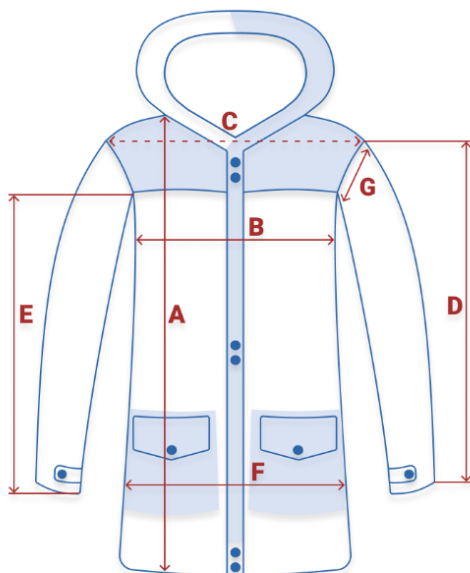

Популярность

Элегантность

Качество

Парка мужская зимняя удлиненная с мехом цвета хаки 2608Kh

- **Материал** Мембранные материалы, Хлопок, Полиэстер, Искусственный мех, Тефлон
- **Состав** 98% Хлопок 2% Поролон
- **Материал подкладки** Полиэстер/Мех
- **Материал подкладки воротника** Мех
- **Материал подкладки капюшона** Мех
- **Материал наполнителя** Тинсулейт
- **Водонепроницаемость** 4000 мм
- **Плотность утеплителя (г/кв.м)** 260
- **Диапазон температуры С°** от +3° до -30°
- **Утеплитель гр** от 360 до 480
- **Воротник** Капюшон
- **Рисунок** Однотонный
- **Фиксаторы** На капюшоне
- **Внутренние карманы** Есть
- **Длина одежды** ниже бедра
- **Коллекция** Осень-Зима 2024
- **Опции капюшона** Не съёмный
- **Внутренние швы** Проклеены/Прошиты
- **Комплектация** Парка/Капюшон
- **Тип кармана** Прорезной на молнии/Накладной на кнопке
- **Вид одежды** Свободная, утепленная модель
- **Вид застежки** Двойная молния/Кнопка/Клапан
- **Особенности модели** ветрозащита, водоотталкивающий материал, гипоаллергенный материал, немнущийся материал, с начесом
- **Декоративные элементы** Кнопки, Молния, Манжеты, Мех
- **Цвета** бежевый, черный, темно-коричневый, хаки
- **Страна производителя** Китай

Внимание!

Замеры в таблицах выполнены по внешним швам изделия.
Чтобы точно подобрать размер, замерьте вещь, которая идеально вам подходит, и сравните полученные данные с нашей таблицей.

Размер	● Длина воротника	● A Длина изделия	● B Полуобхват груди	● C Ширина плеч	● D Длина рукава	● F Полуобхват бёдер	● G Полуобхват рукава
48 RU	64	87	54	48	65	54	18
50 RU	64	90	56	50	66	56	20
52 RU	64	92	58	53	68	58	20
54 RU	64	92	60	55	69	60	21
56 RU	64	95	62	54	71	62	21