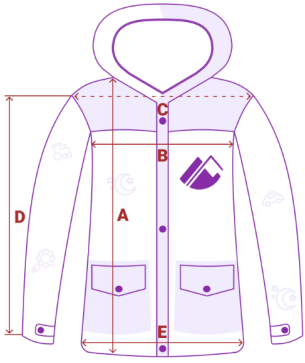

Популярность

Элегантность

Качество

MTFORCE

Парка зимняя подростковая для девочки бордового цвета 2490Во

- **Материал** Мембранные материалы, Тефлон, Натуральные материалы, Полиэстер, Плащевка, Экологичные материалы
- **Состав** 100% Полиэстер
- **Материал подкладки куртки** овчина, полиэстер
- **Материал подкладки капюшона** овчина, полиэстер
- **Диапазон температуры С°** от + 5° до -15°
- **Материал наполнителя** Тинсулейт
- **Водонепроницаемость** 10 000 мм
- **Утеплитель гр** от 220 до 380
- **Коллекция** Зима 2024
- **Рост** от 104 до 128
- **Покрой** Расклешенный
- **Вид принта** Однотонный/Горох/Лого
- **Внутренние карманы** Есть
- **Внутренние швы** Проклеены
- **Длина подола** Удлиненная
- **Тип кармана** Прорезной
- **Форма воротника** Высокий ворот
- **Комплектация** Куртка, капюшон
- **Опции меха** Съёмный
- **Фиксаторы** На талии
- **Опции капюшона** Не съёмный
- **Стиль** Спортивный, повседневный, школьный
- **Особенность ткани** Плотная мембранная ткань
- **Вид застежки** Ветра защитная планка, молния, кнопки
- **Особенности** Влагонепроницаемая, ветрозащитная, дышащая
- **Конструктивность элемента** Манжет на рукавах
- **Цвет парки** бордовый, розовый
- **Страна производителя** Китай

Таблица размеров

Размер	A Длина изделия	B Полуобхват груди	C Ширина плеч	D Длина рукава	F Полуобхват бедер	Длина воротника
104 RU / 4 лет	52	35	30	37	37	43
110 RU / 5 лет	55	36	31	38	40	43
116 RU / 6 лет	57	38	31	41	41	45
122 RU / 7 лет	60	39	32	43	42	45
128 RU / 8 лет	63	40	33	45	42	45